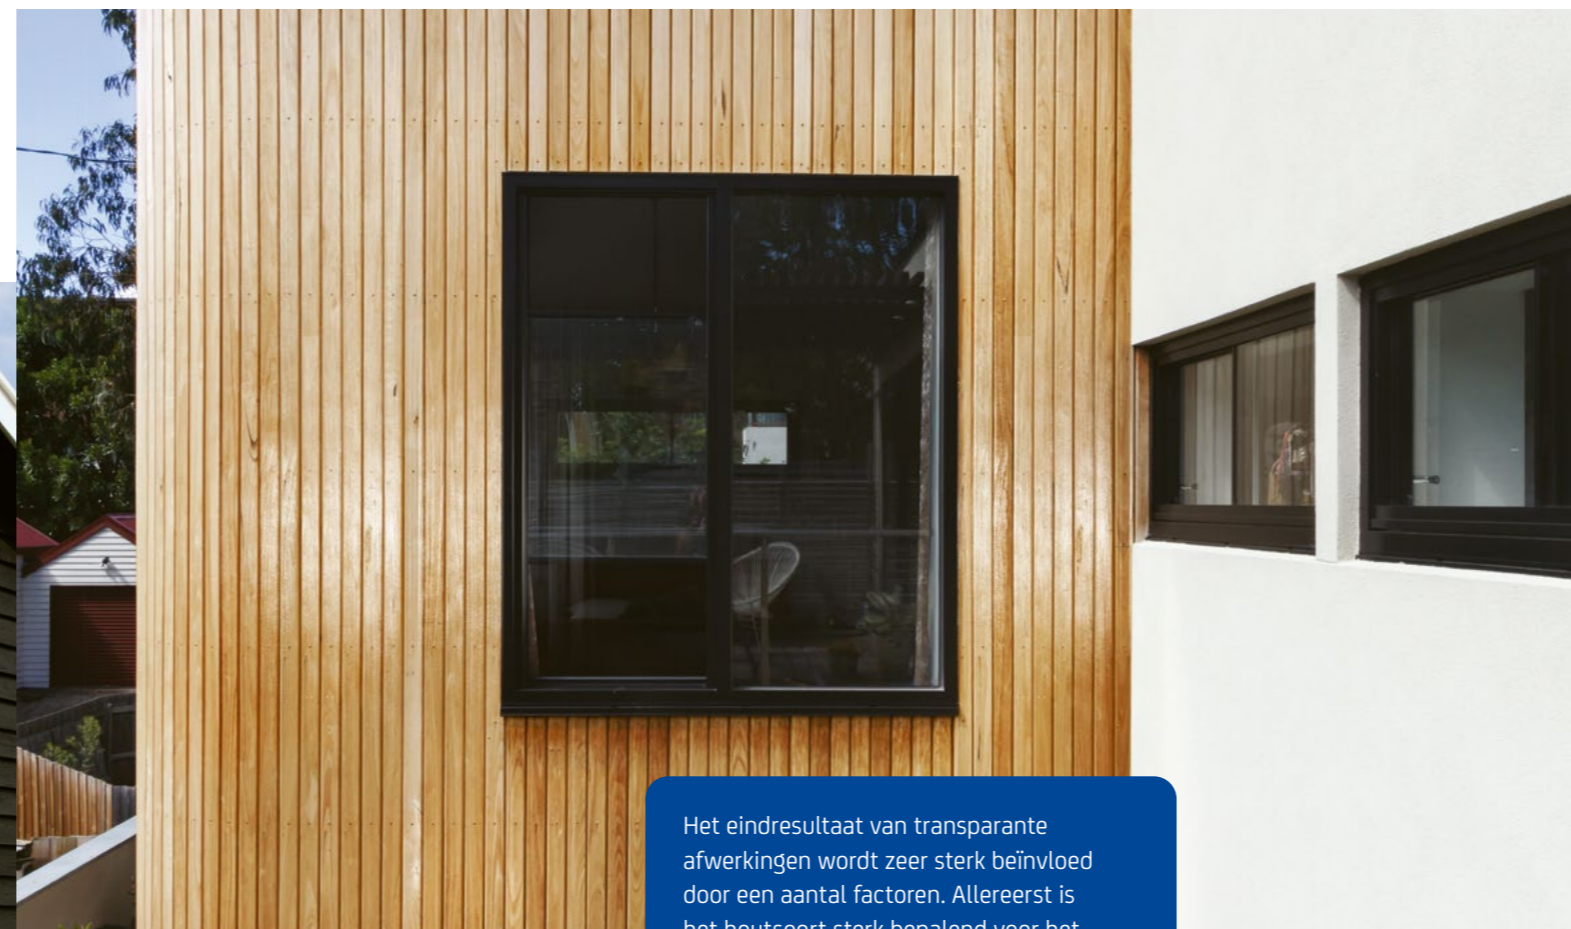

Transparant

Het eindresultaat van transparante afwerkingen wordt zeer sterk beïnvloed door een aantal factoren. Allereerst is het houtsoort sterk bepalend voor het eindresultaat. Het eindresultaat is ook sterk afhankelijk van het aantal lagen en de dikte van de lagen. De getoonde kleuren zijn in drie lagen op hout aangebracht. Tenslotte kan ook de glansgraad van de afwerking de kleur visueel beïnvloeden. Om deze redenen wordt geadviseerd vooraf een test uit te voeren.