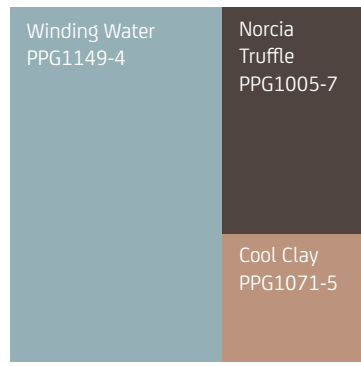

Kleur van het Jaar 2023			
Vining Ivy PPG1148-6	New Chalk PPG1006-1	Fine Fabric PPG1085-1	Writing Table PPG1077-4
Synchronicity PPG1021-2	Sparrow Feather PPG1017-5	Winter Cocoa PPG1000-4	Contour PPG1070-3
Frozen Rosemary PPG1125-3	River Salt PPG1139-1	Heavenly PPG1053-2	Sumptous Suede PPG18-04
Childhood Memory PPG1040-2	Earth Rose PPG1056-5	Gothic Amethyst PPG1046-5	Flux PPG1042-5

Sumptous Suede
PPG18-04

River Salt
PPG1139-1

Synchronicity
PPG1021-2

Heavenly
PPG1053-2

Childhood
Memory
PPG1040-2

Earth Rose
PPG1056-5

STEMMING VAN DE CONSUMENT:

Met de toenemende onzekerheid in de wereld zoeken consumenten manieren om hun levensstijl te vereenvoudigen en tegelijkertijd prioriteit te geven aan de belangrijke dingen in het leven. Om voorrang te geven aan het vinden van innerlijke rust en kalmte in de ruimte waarin zij wonen en rust te vinden in de ruimte waarin ze leven.

ORIGIN

Een natuurlijk en aards kleurenpalet dat de omgeving onderscheidt.

Elephant Parade
PPG10-06

Limestone
Block
PPG1102-3

Warm Hay
PPG1108-5

Stonehenge Greige
PPG1024-5

Dark
Water
PPG10-01

Foxfire Brown
PPG1069-6