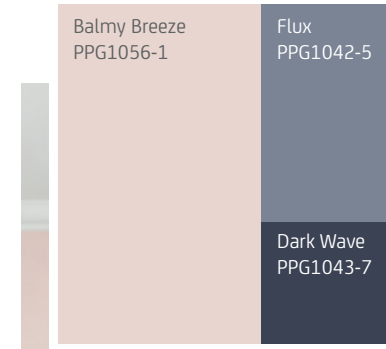

60%

In 60% van de kamer pas je de hoofdkleur op de muren toe.

30%

In 30% van de kamer pas je een nuancekleur op een muur toe.

10%

In 10% van de kamer pas je een accentkleur toe, bijvoorbeeld met hout of accessoires.