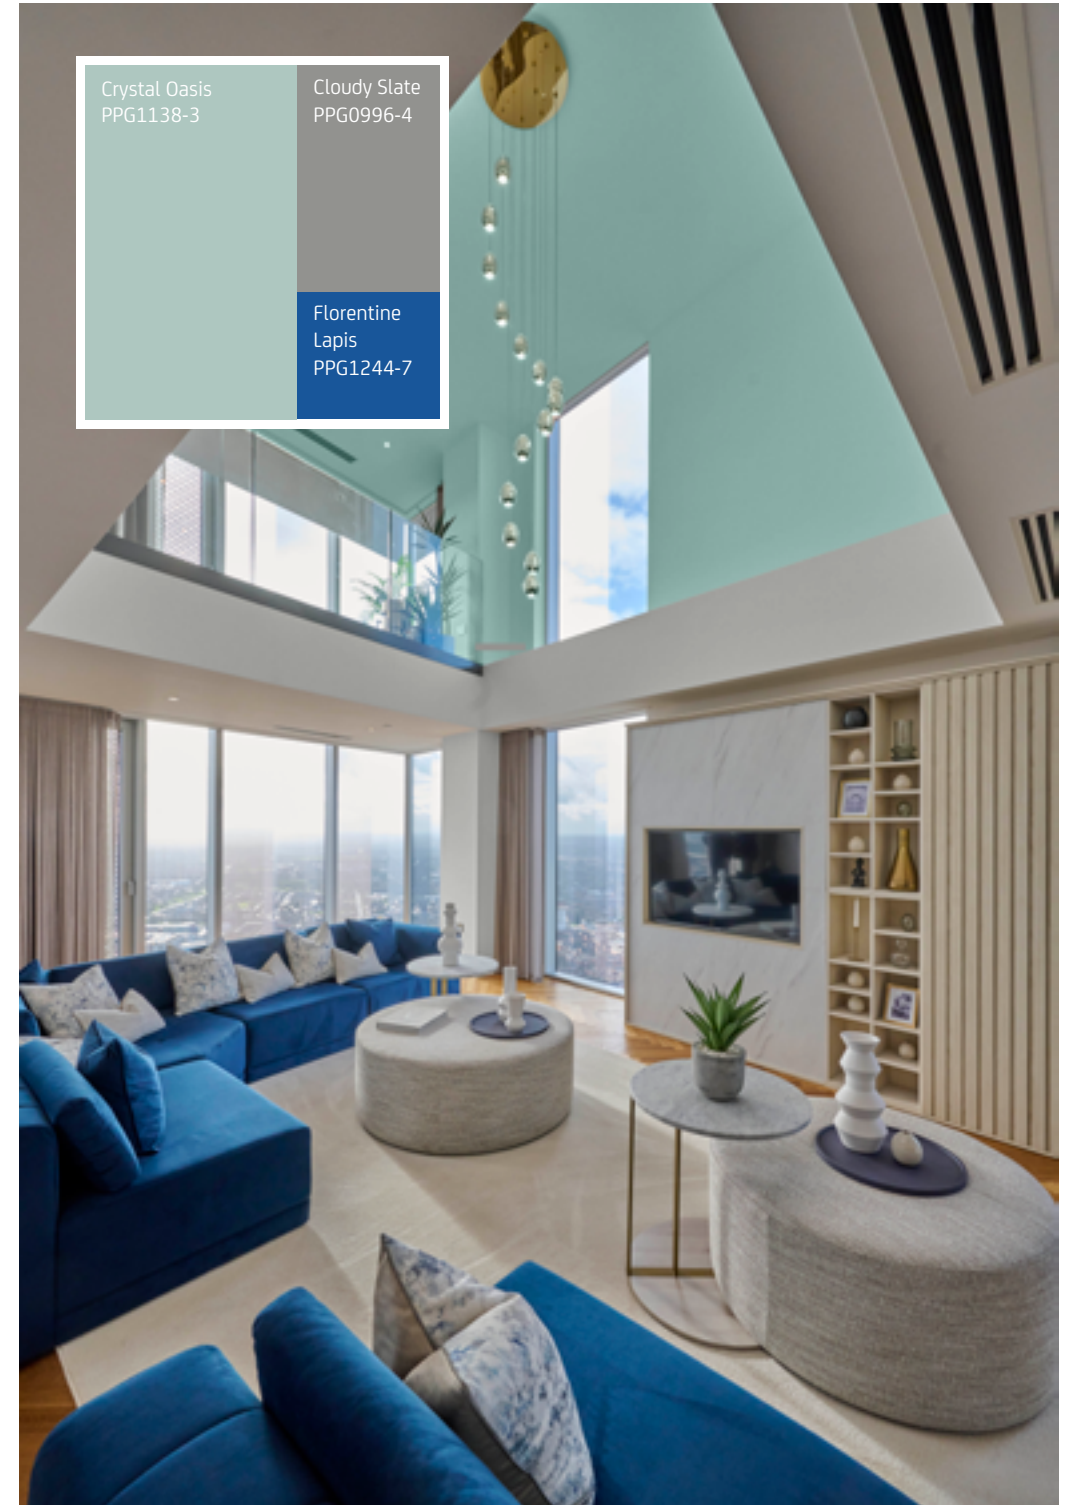

STEMMING VAN DE CONSUMENT:

Het gevoel van escapisme en het herscheppen van de wereld volgens eigen regels. Consumenten breken codes, mengen het traditionele met het hedendaagse en versmelten de realiteit met fantasie.