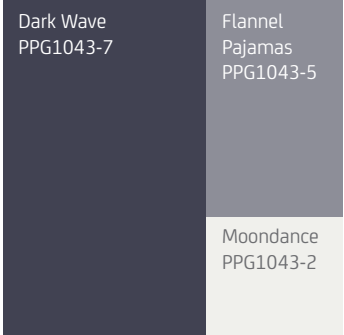

30%
Nuancekleur

10%
Accent-
kleur

Bekijk jouw
kleur in een
virtuele kamer

Gebruik de ColourBox virtueel visualiser op www.sigma.nl of sigma.be om een aantal kleurschema's en ons palet van Voice of Colour te bekijken.

Een gedurfd & levendig schema

Gebruik 60-30-10 bottom-up

Gebruik de kleurstroken op de achterkant van deze kleurkaart voor een levendig en gedurfd schema. Pas het 60-30-10-schema op de kleurstroken van beneden naar boven toe.

10%
Accent-
kleur

Moonlit Snow
PPG1041-1

Moondance
PPG1043-2

Wayward Winds
PPG1043-3

Glistening Gray
PPG1043-4

Flannel Pajamas
PPG1043-5

Racetrack
PPG1043-6

Dark Wave
PPG1043-7

30%
Nuancekleur

60%
Hoofd-
kleur

Bekijk jouw
kleur in een
virtuele kamer

Gebruik de ColourBox virtual room visualiser op www.sigma.nl of sigma.be om een aantal kleurschema's en ons palet van Voice of Colour te bekijken.