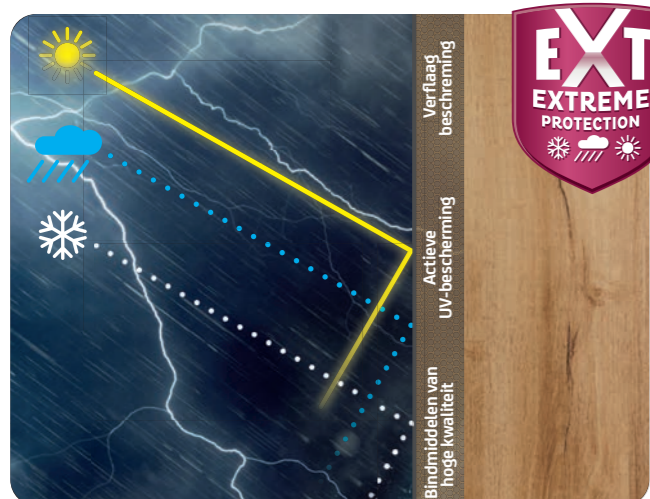

WoodProtect Extreme Protection Technology

Extreme Protection Technology

Dankzij de Extreme Protection technology wordt het houtwerk tegen extreme weersomstandigheden beschermd. Hierdoor blijft het houtwerk mooi en langer schildervrij.

Zeer goed behoud van elasticiteit

+

Bescherming tegen schimmels

+

Hoge dampdoorlatendheid

Sigma Woodcare assortiment

Primer / 2in1

Filmvormend

Damp-open

Krasvast